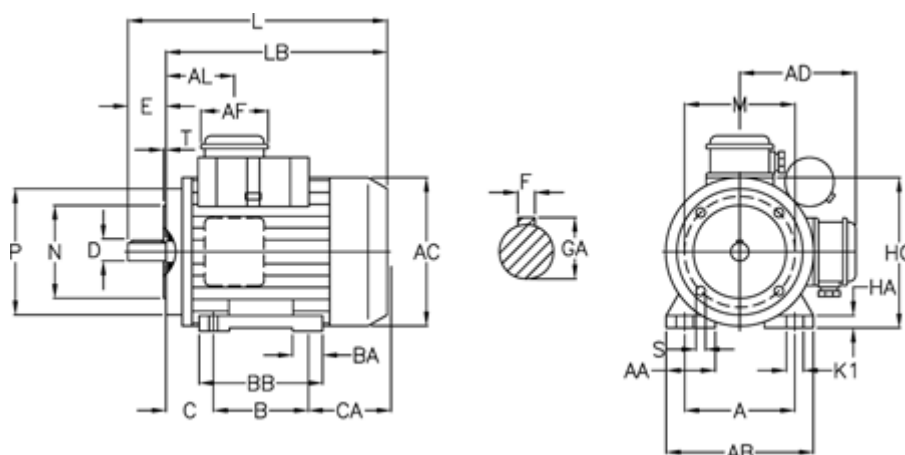

Varenummer: 25037466102  
 Beskrivelse: ICME Asynkronmotor M71 B4 0,37KW  
 1400 o/m 1x230 V B3/B14 med driftskondensator

## Mål

A = 112	BA = 22	EA = 30	K = 7	S = M6
A/F = 70	BB H7 = 109	F = 5	K1 = 17	T = 2.5
AA = 30	C = 45	GA = 16	L = 247	
AB = 144	CA = 86	GD = 5	LB = 217	
AC = 137	D = 14	H = 71	LC = 281	
AD = 107	DA = 14	HA = 12	M = 85	
AL = 76	DB = M5	HC = 143	N = 70	
B = 90	E = 30	HD = 178	P = 105	